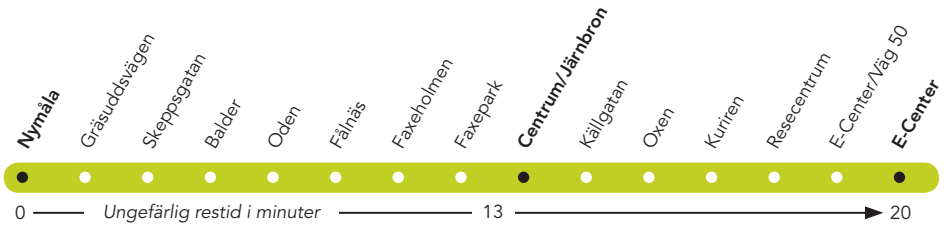

Stadslinje 1, den gröna linjen E-Center – Resecentrum – Centrum Järnbron – Stugsund

**E-Center - väg 50 – Söderhamnsporten – Brädgårdsgatan –
Kyrkogatan – Källgatan – Södra Hamngatan – Centrum Järnbron –
Södra Hamngatan – Faxholmsgatan – Stugsundsvägen –
Brolinsvägen – Nymålavägen – Nymåla**

E-Center – Resecentrum – Centrum Järnbron – Stugsund

E-Center-Resecentrum-Centrum-Stugsund

E-Center	Resecentrum	Centrum/ Järnbron	Nymåla
Måndag-Fredag			
05.57	06.00	06.10	06.17
06.37	06.40	06.50	06.57
07.17	07.20	07.30	07.37
07.57	08.00	08.10	08.17
08.37	08.40	08.50	08.57
09.17	09.20	09.30	09.37
09.57	10.00	10.10	10.17
10.37	10.40	10.50	10.57
11.17	11.20	11.30	11.37
11.57	12.00	12.10	12.17
12.37	12.40	12.50	12.57
13.17	13.20	13.30	13.37
13.57	14.00	14.10	14.17
14.37	14.40	14.50	14.57
15.17	15.20	15.30	15.37
15.57	16.00	16.10	16.17
16.37	16.40	16.50	16.57
17.17	17.20	17.30	17.37
17.57	18.00	18.10	18.17
18.37	18.40	18.50	18.57
19.17	19.20	19.30	19.37
19.57	20.00	20.10	20.17
20.37	20.40	20.50	20.57
21.17	21.20	21.30	21.37
21.57	22.00	22.10	22.17