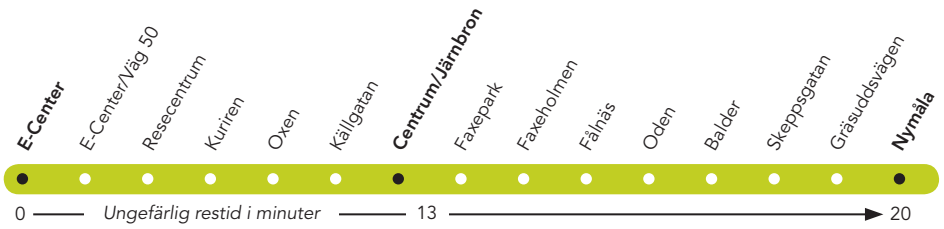

Stadslinje 1, den gröna linjen E-Center – Resecentrum – Centrum Järnbron – Stugsund

**E-Center - väg 50 – Söderhamnsporten – Brädgårdsgatan –
Kyrkogatan – Källgatan – Södra Hamngatan – Centrum Järnbron –
Södra Hamngatan – Faxholmsgatan – Stugsundsvägen –
Brolinsvägen – Nymålavägen – Nymåla**

E-Center – Resecentrum – Centrum Järnbron – Stugsund

E-Center-Resecentrum-Centrum-Stugsund

E-Center	Resecentrum	Centrum/ Järnbron	Nymåla
Måndag-Fredag			
05.57	06.00	06.10	06.17
06.37	06.40	06.50	06.57
07.17	07.20	07.30	07.37
07.57	08.00	08.10	08.17
08.37	08.40	08.50	08.57
09.17	09.20	09.30	09.37
09.57	10.00	10.10	10.17
10.37	10.40	10.50	10.57
11.17	11.20	11.30	11.37
11.57	12.00	12.10	12.17
12.37	12.40	12.50	12.57
13.17	13.20	13.30	13.37
13.57	14.00	14.10	14.17
14.37	14.40	14.50	14.57
15.17	15.20	15.30	15.37
15.57	16.00	16.10	16.17
16.37	16.40	16.50	16.57
17.17	17.20	17.30	17.37
17.57	18.00	18.10	18.17
18.37	18.40	18.50	18.57
19.17	19.20	19.30	19.37
19.57	20.00	20.10	20.17
20.37	20.40	20.50	20.57
21.17	21.20	21.30	21.37
21.57	22.00	22.10	22.17

E-Center	Resecentrum	Centrum/ Järnbron	Nymåla
Lördag			
09.17	09.20	09.30	09.37
09.57	10.00	10.10	10.17
10.37	10.40	10.50	10.57
11.17	11.20	11.30	11.37
11.57	12.00	12.10	12.17
12.37	12.40	12.50	12.57
13.17	13.20	13.30	13.37
13.57	14.00	14.10	14.17
14.37	14.40	14.50	14.57
15.17	15.20	15.30	15.37
15.57	16.00	16.10	16.17
16.37	16.40	16.50	16.57
17.17	17.20	17.30	17.37
17.57	18.00	18.10	18.17
18.37	18.40	18.50	18.57
19.17	19.20	19.30	19.37
19.57	20.00	20.10	20.17
20.37	20.40	20.50	20.57
21.17	21.20	21.30	21.37
21.57	22.00	22.10	22.17